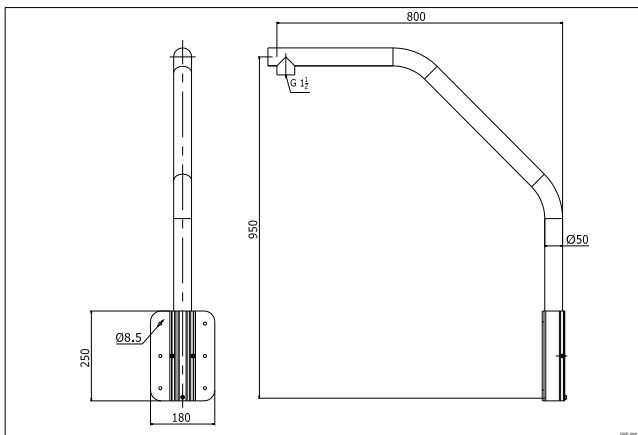

Размеры

*Изображения и спецификации могут быть изменены без дополнительного уведомления.

*За подробной информацией обращайтесь к вашему персональному менеджеру